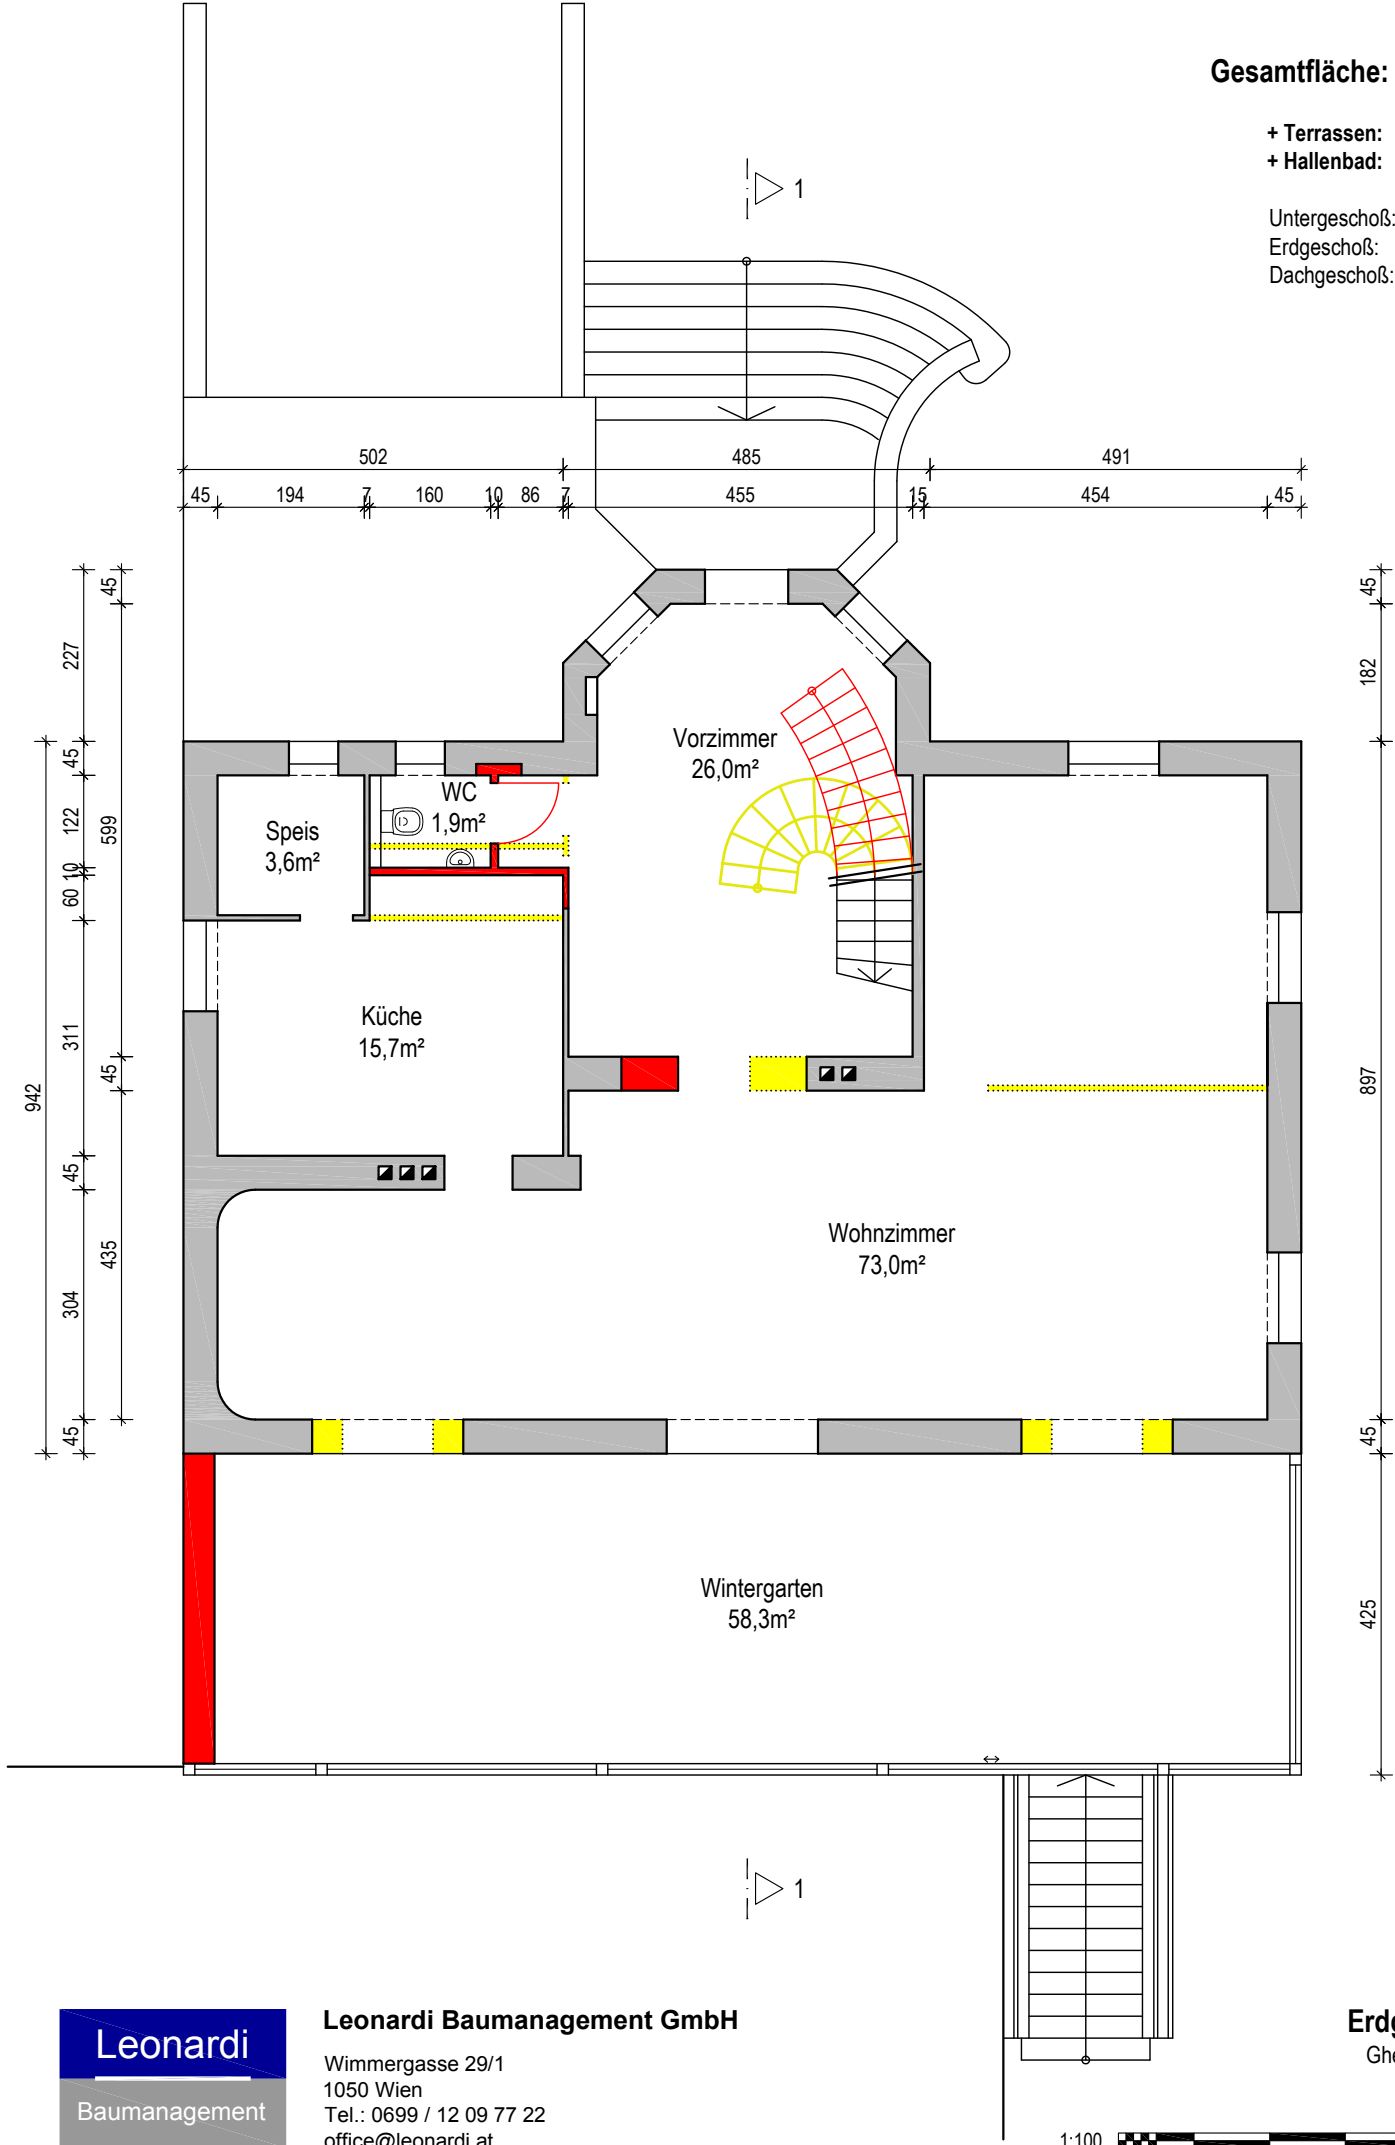

Gesamtfläche: 454,7m²

+ Terrassen: 66,0m²

+ Hallenbad: 70,7m²

Untergeschoß: 170,9m²

Erdgeschoß: 178,5m²

Dachgeschoß: 105,3m²

Gesamtfläche: 454,7m²

+ Terrassen: 66,0m²

+ Hallenbad: 70,7m²

Untergeschoß: 170,9m²

Erdgeschoß: 178,5m²

Dachgeschoß: 105,3m²

Gesamtfläche: 454,7m²

+ Terrassen: 66,0m²

+ Hallenbad: 70,7m²

Untergeschoß: 170,9m²

Erdgeschoß: 178,5m²

Dachgeschoß: 105,3m²

Gesamtfläche: 454,7m²

+ Terrassen: 66,0m²

Untergeschoß 170,9m²

Erdgeschoß: 178,5m²

Dachgeschoß: 105,3m²