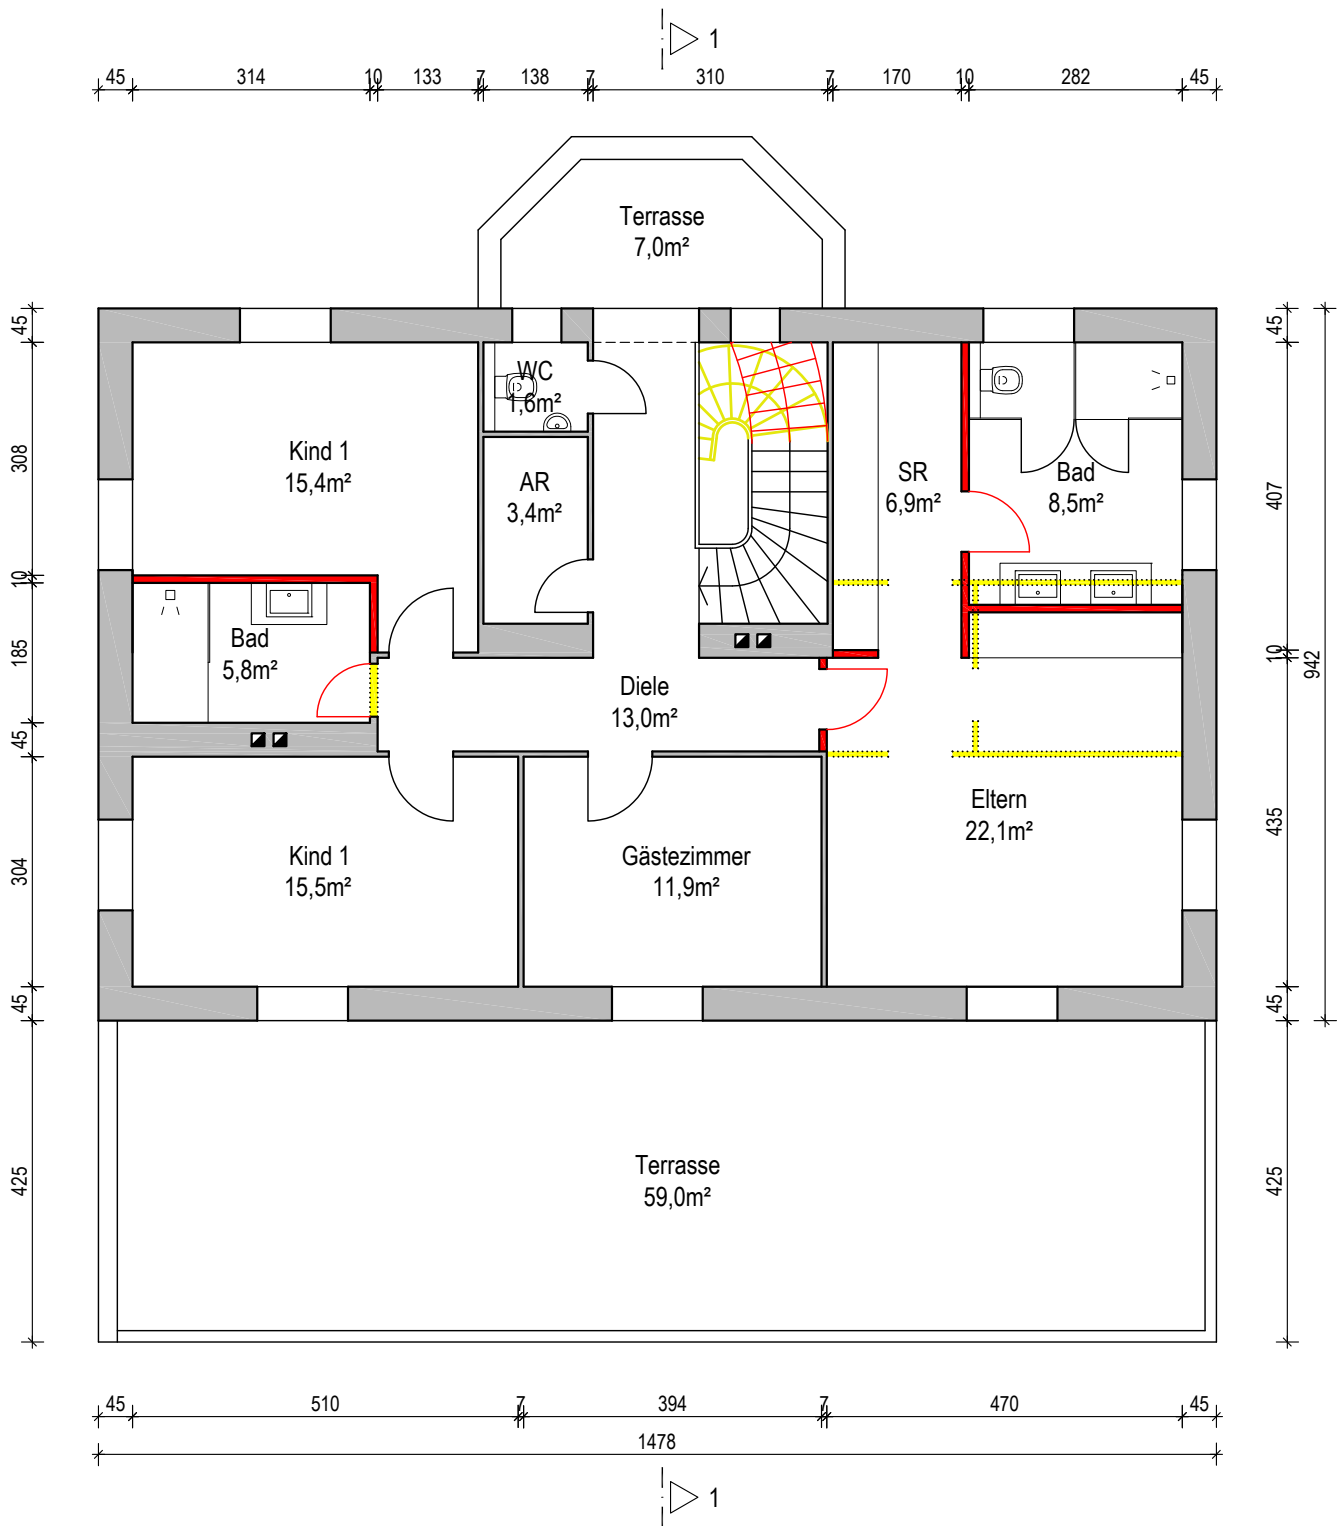

Gesamtfläche: 454,7m²

+ Terrassen: 66,0m²

+ Hallenbad: 70,7m²

Untergeschoß: 170,9m²

Erdgeschoß: 178,5m²

Dachgeschoß: 105,3m²

Gesamtfläche: 454,7m²

+ Terrassen: 66,0m²

+ Hallenbad: 70,7m²

Untergeschoß: 170,9m²

Erdgeschoß: 178,5m²

Dachgeschoß: 105,3m²

Gesamtfläche: 454,7m²

+ Terrassen: 66,0m²

+ Hallenbad: 70,7m²

Untergeschoß: 170,9m²

Erdgeschoß: 178,5m²

Dachgeschoß: 105,3m²

Gesamtfläche: 454,7m²

+ Terrassen: 66,0m²

Untergeschoß 170,9m²

Erdgeschoß: 178,5m²

Dachgeschoß: 105,3m²