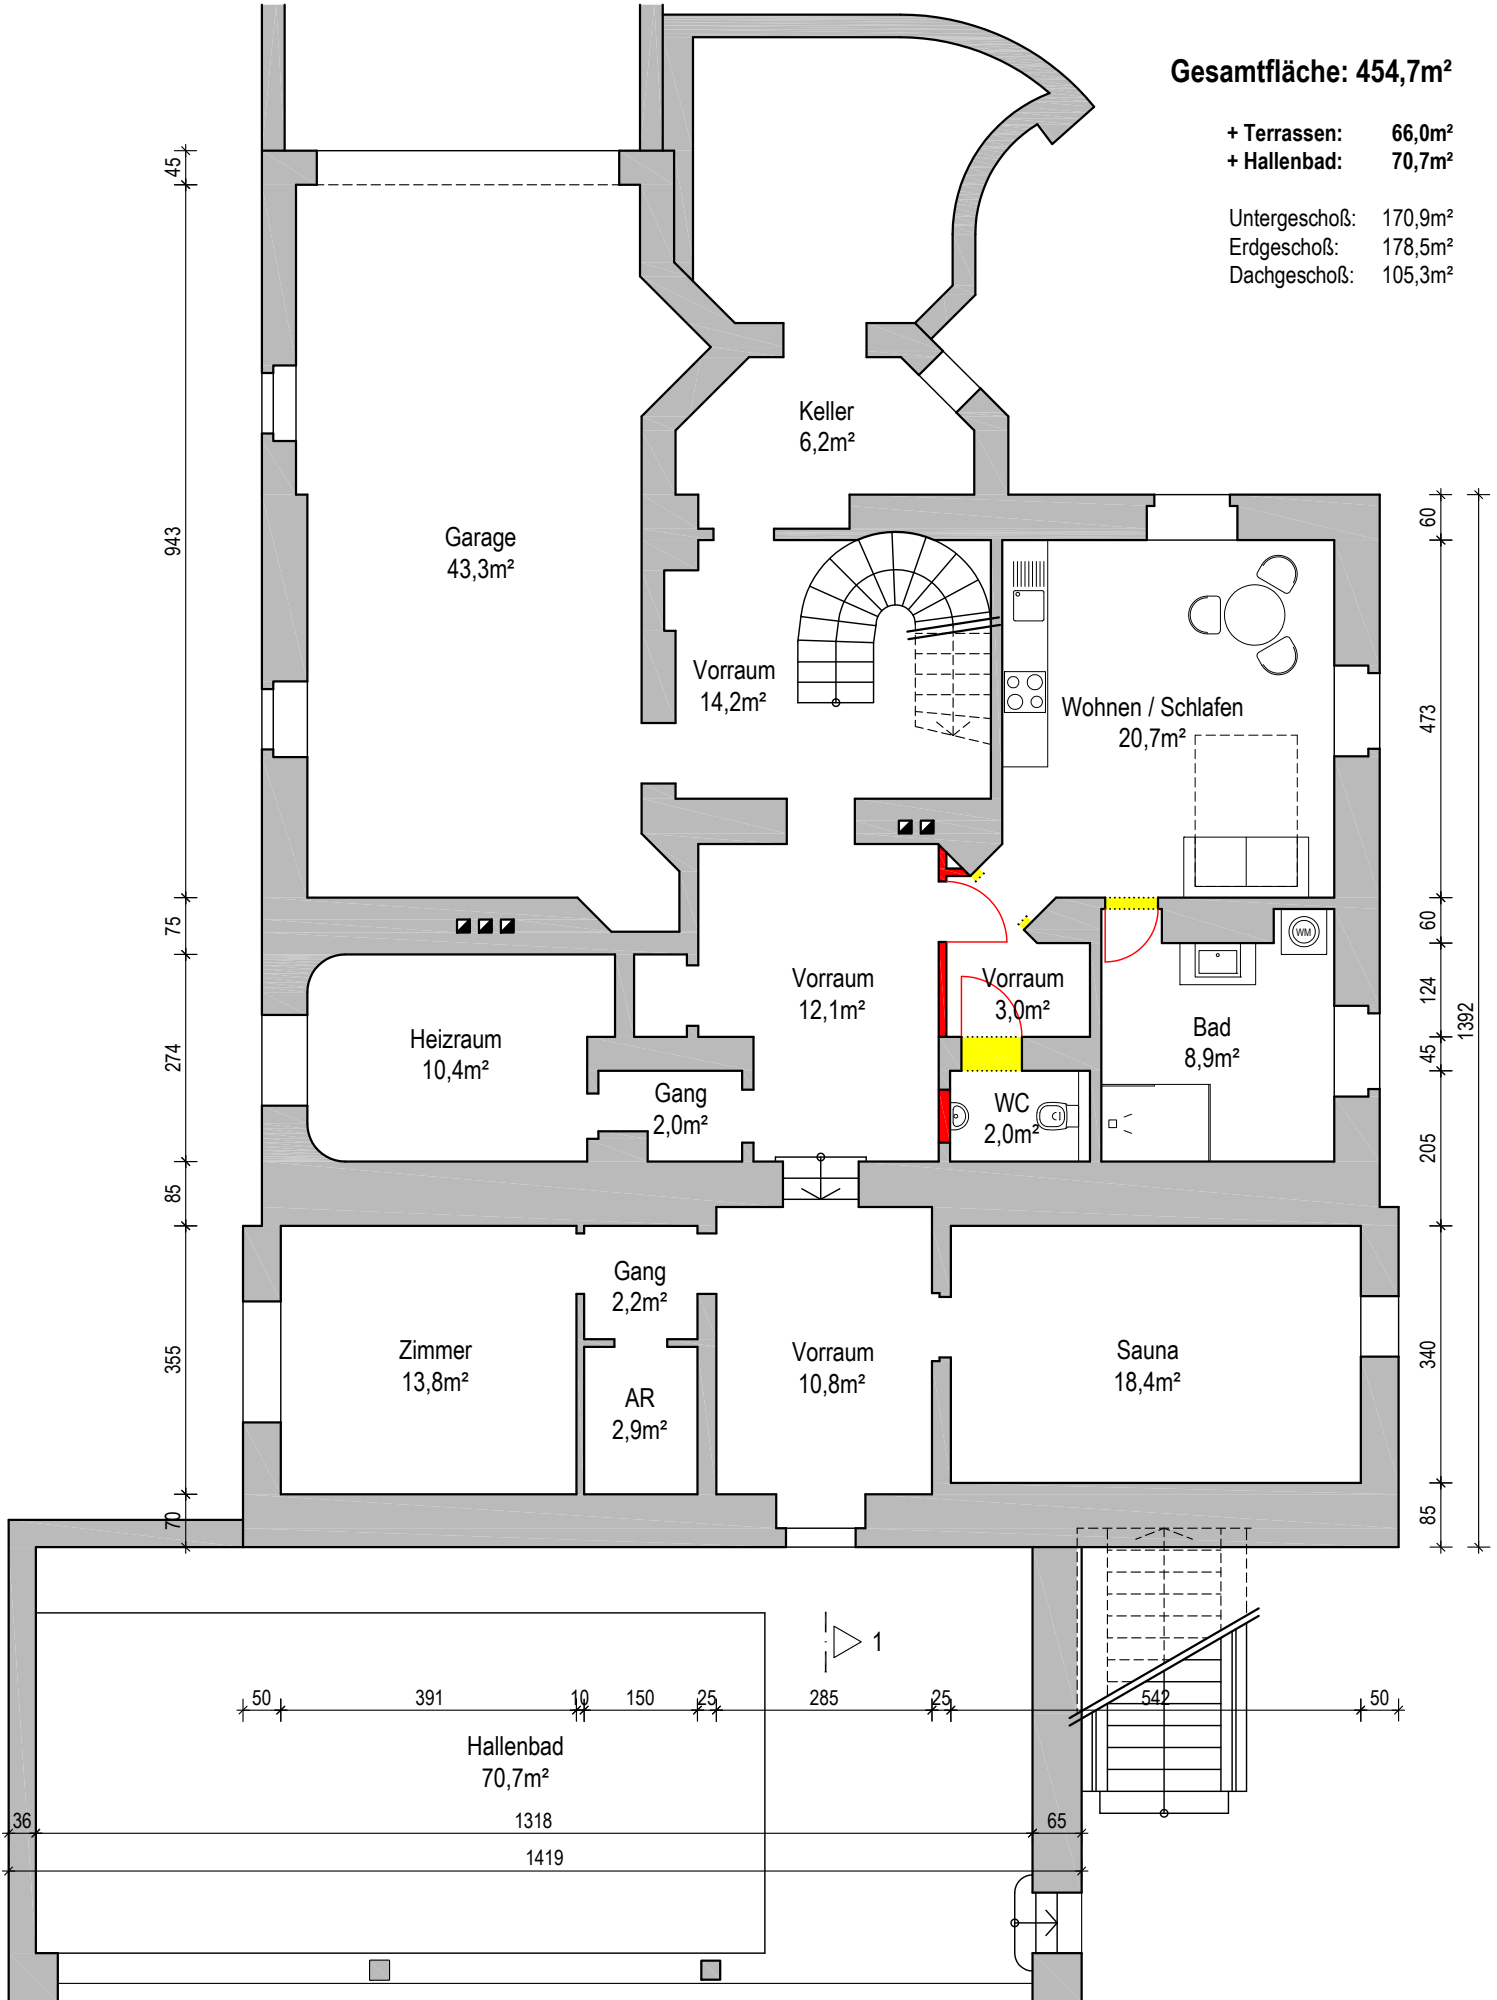

Gesamtfläche: 454,7m²

+ Terrassen: 66,0m²

+ Hallenbad: 70,7m²

Untergeschoß: 170,9m²

Erdgeschoß: 178,5m²

Dachgeschoß: 105,3m²

Gesamtfläche: 454,7m²

+ Terrassen: 66,0m²

+ Hallenbad: 70,7m²

Untergeschoß: 170,9m²

Erdgeschoß: 178,5m²

Dachgeschoß: 105,3m²

Gesamtfläche: 454,7m²

+ Terrassen: 66,0m²

+ Hallenbad: 70,7m²

Untergeschoß: 170,9m²

Erdgeschoß: 178,5m²

Dachgeschoß: 105,3m²

Gesamtfläche: 454,7m²

+ Terrassen: 66,0m²

Untergeschoß 170,9m²

Erdgeschoß: 178,5m²

Dachgeschoß: 105,3m²