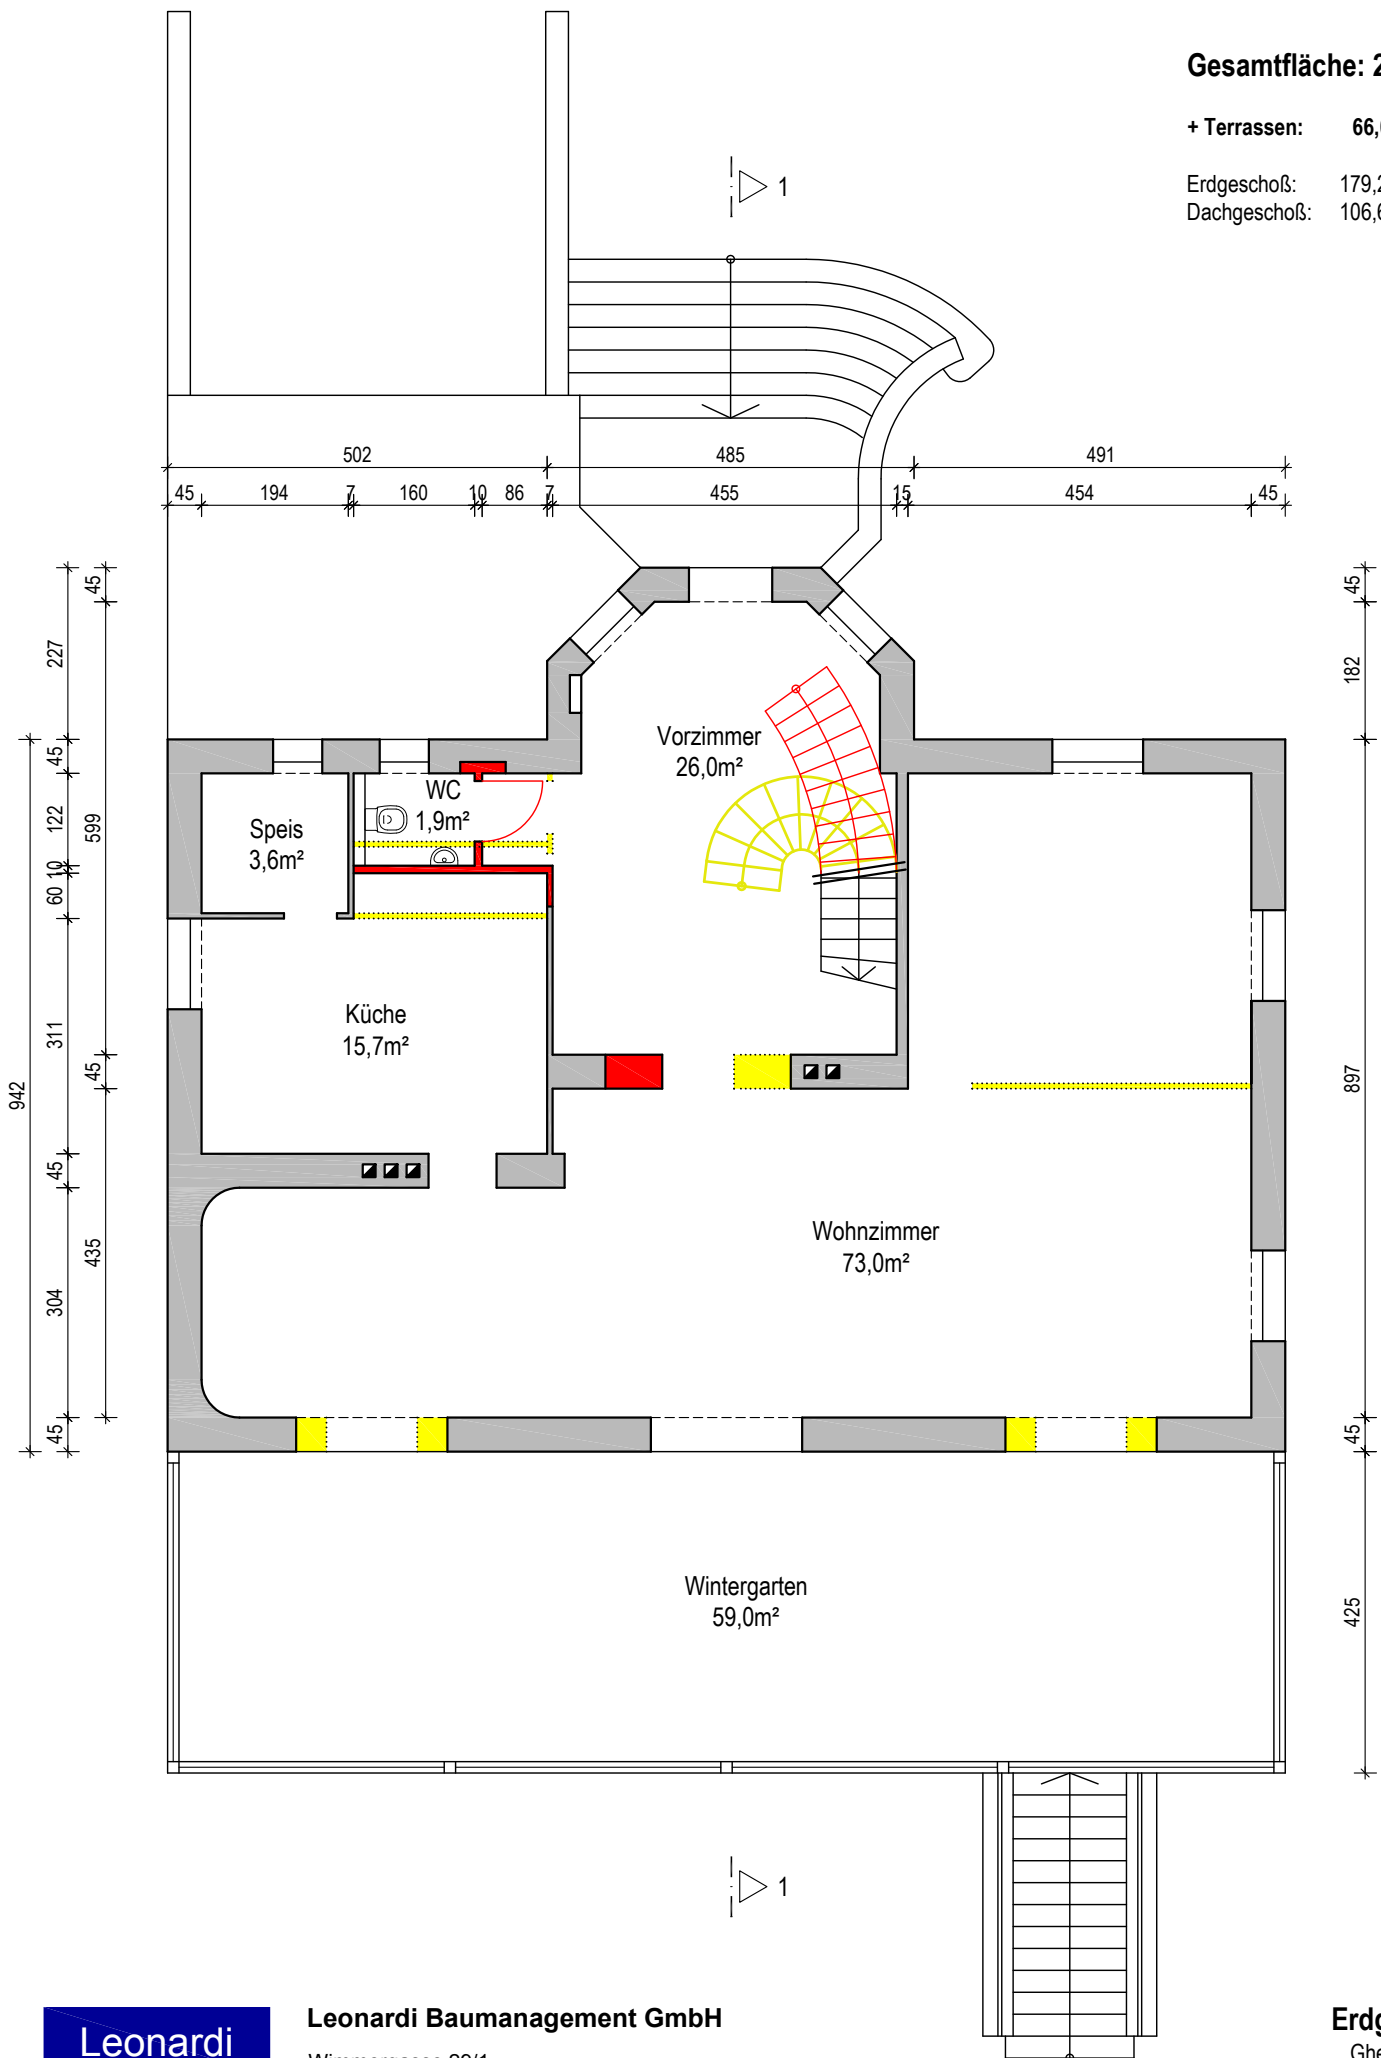

Gesamtfläche: 285,8m²

+ Terrassen: 66,0m²

Erdgeschoß: 179,2m²

Dachgeschoß: 106,6m²

Gesamtfläche: 285,8m²

+ Terrassen: 66,0m²

Erdgeschoß: 179,2m²

Dachgeschoß: 106,6m²